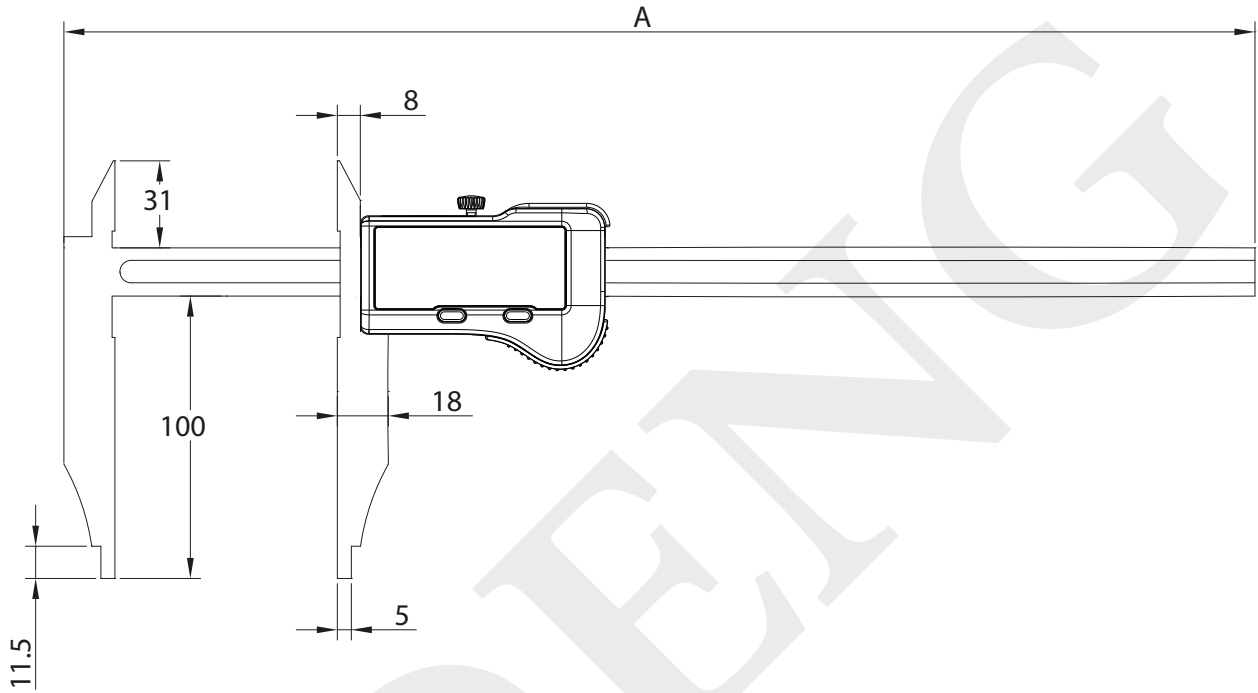

Pie de rey mid size

S_Cal EVO Form B

DIMENSIONES

MID SIZE CALIPER R5 WITH UPPER JAWS

CARACTERÍSTICAS TÉCNICAS

		810-1556	810-1558
Rango de medición	mm	300	500
Exactitud	mm	0.03	
Resolución	mm	0.01	
A	mm	425	525
Sección	mm	17x5	
Protección según IEC 60529		IP67	
Salida de datos		Bluetooth® wireless technology*	
Funciones		Puesta a cero, Preset (max 999.99), mm/inch, HOLD, Data	
Sensor inductivo inteligente		●	

* Hasta 8 instrumentos conectados por dongle #981-7100