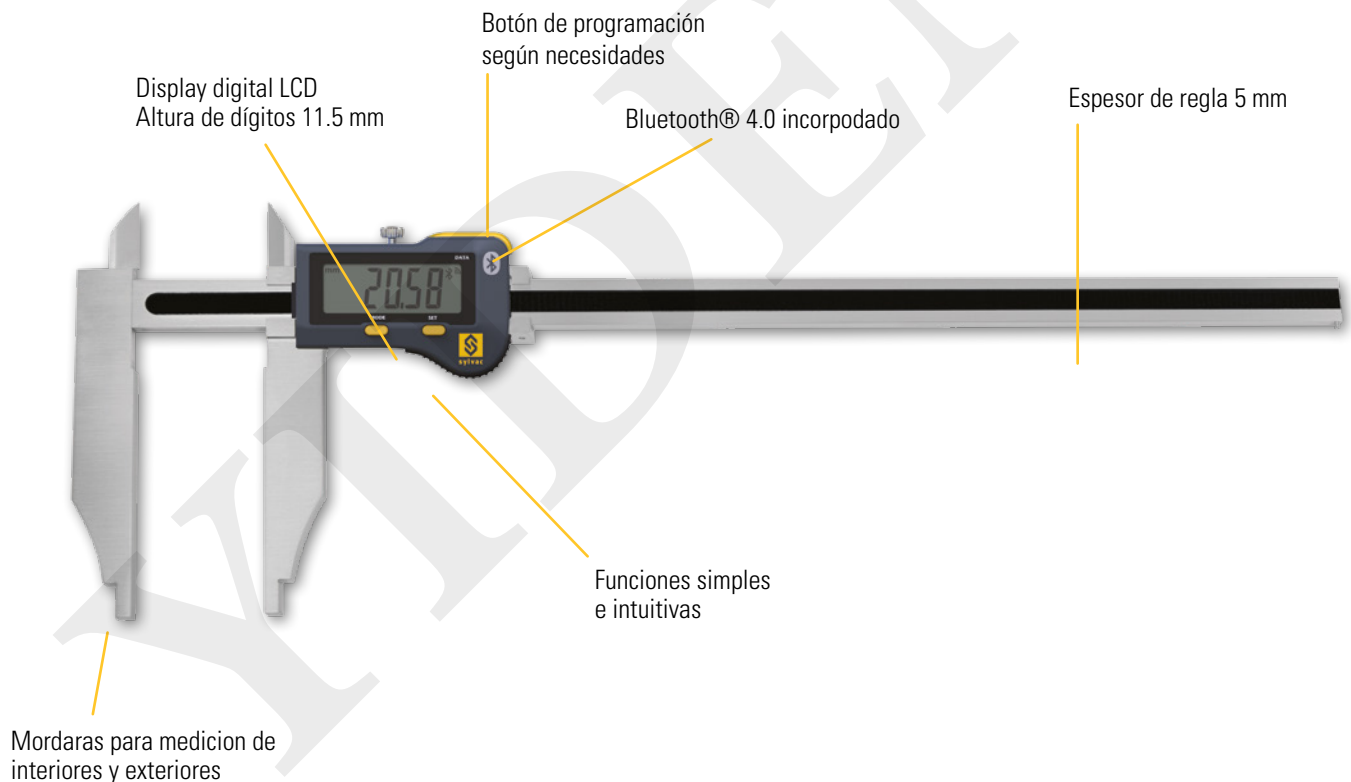

Pie de rey mid size

S_Cal EVO Form B

DESCRIPCIÓN

MID SIZE CALIPER R5 WITH UPPER JAWS

- Pie de rey ergonómico de alta calidad con sistema Bluetooth® integrado
- Equipado con picos largos de 100 mm de ancho en el extremo para medir tanto las dimensiones externas como internas a partir de 10,1 mm, así como pequeños picos superiores para medir las dimensiones internas.
- Poste de acero inoxidable endurecido y rectificado, espesor 5 mm
- Nueva unidad de pantalla extragrande con dígitos de 11,5 mm de altura
- Cómodo pulsador para enviar datos que también pueden ser programados con otra función
- Guardar la posición inicial incluso cuando el instrumento está apagado
- Rango de medición 300 y 500 mm
- Protección IP67

C

ISO 13385-1

Pie de rey tipo tornero con bocas de medida superiores

IP67

* SIS descripción en página 5