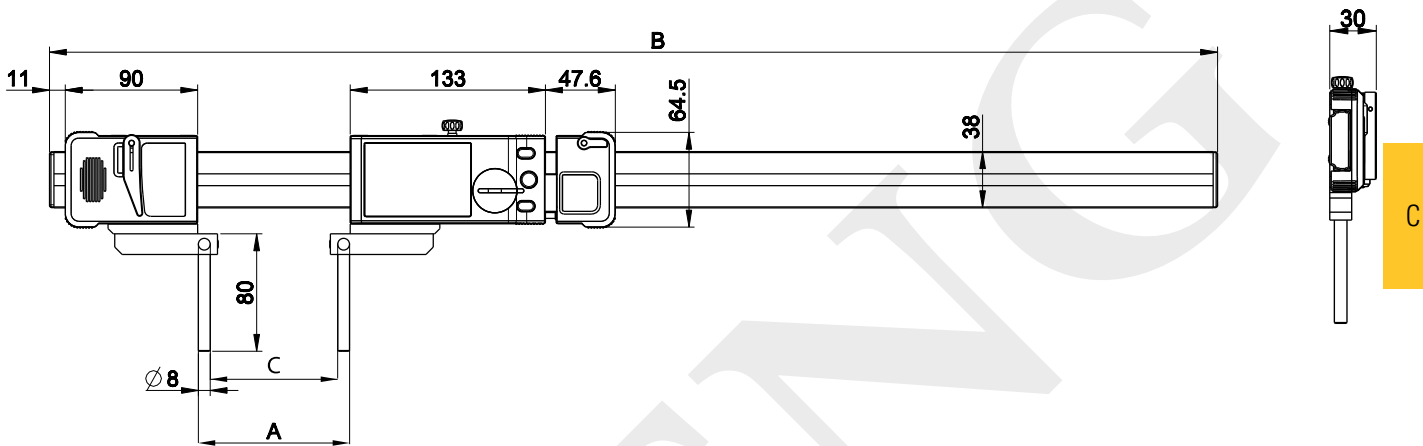

## DESCRIPCIÓN

- Instrumento universal grande y ultraligero con sistema Bluetooth® integrado
- Polo de perfil especial de aluminio reforzado con 4 barras guía de acero inoxidable
- Nueva unidad de pantalla XXL con dígitos de 20 mm de altura
- Tres botones, incluyendo el botón central con la función de favoritos seleccionable
- Dispositivo de control de la fuerza de medición
- Se suministra con llaves de medición intercambiables con clavijas de metal duro de Ø 8 x 80 mm
- Numerosas otras teclas de medición disponibles como opciones
- Pitorro izquierdo móvil con palanca de bloqueo
- Salida de datos adicionales Proximidad
- Rango de medición de 400 a 3000 mm
- Protección IP67

ISO 13385-1

Llaves de medición intercambiables con clavijas de metal duro de Ø 8 x 80 mm

**SWISS MADE**

Built-in Bluetooth®

PROXIMITY

WATER RESISTANT

**IP67**

### DIMENSIONES