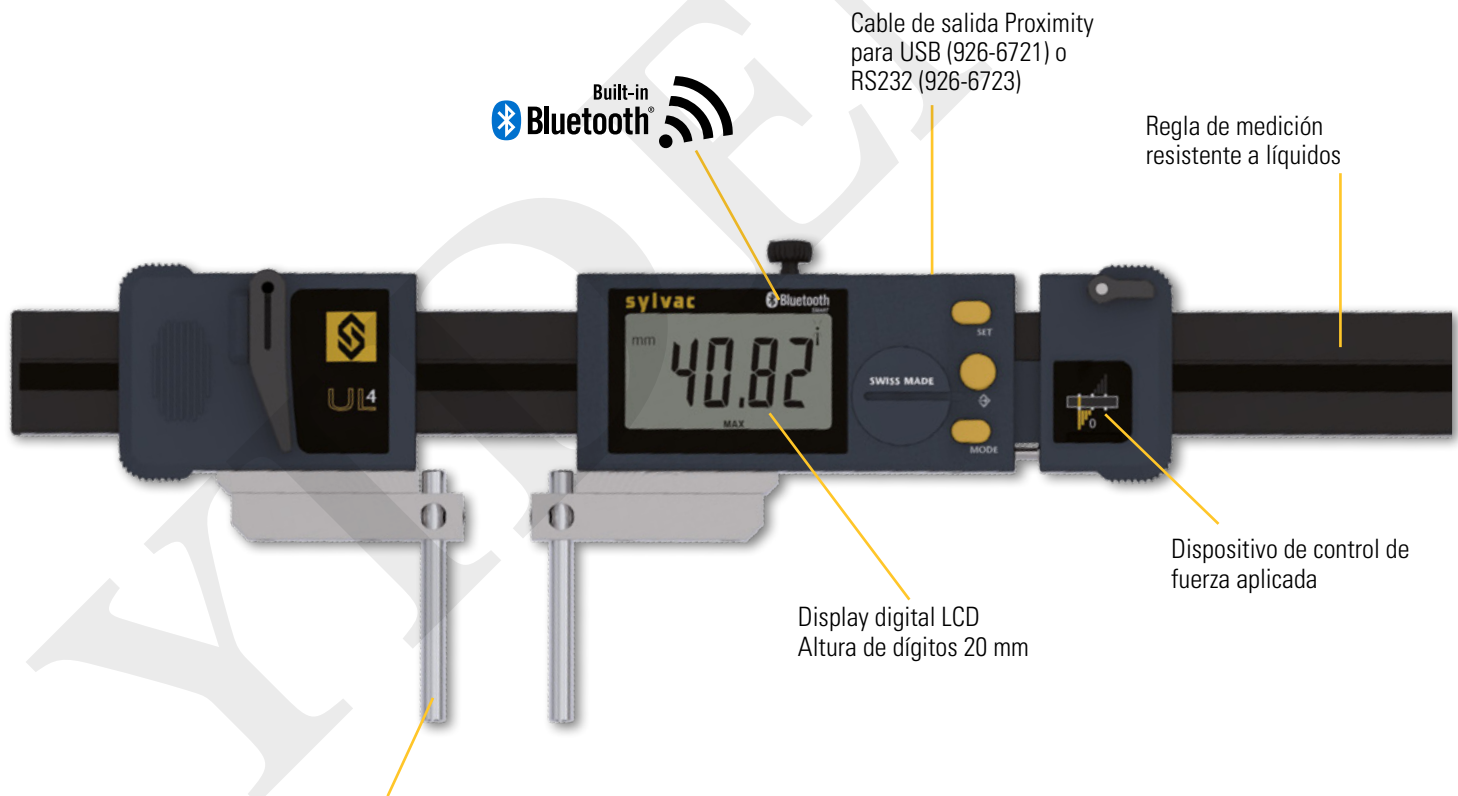

# Pie de rey ultraligero

ULH4

## DESCRIPCIÓN

- Instrumento universal grande y ultraligero con sistema Bluetooth® integrado
- Polo de perfil especial de aluminio reforzado con 4 barras guía de acero inoxidable
- Nueva unidad de pantalla XXL con dígitos de 20 mm de altura
- Tres botones, incluyendo el botón central con la función de favoritos seleccionable
- Dispositivo de control de la fuerza de medición
- Se suministra con llaves de medición intercambiables con clavijas de metal duro de Ø 8 x 80 mm
- Numerosas otras teclas de medición disponibles como opciones
- Pitorro izquierdo móvil con palanca de bloqueo
- Salida de datos adicionales Proximidad
- Rango de medición de 400 a 3000 mm
- Protección IP67

ISO 13385-1

Llaves de medición intercambiables con clavijas de metal duro de Ø 8 x 80 mm

**SWISS MADE**

Built-in Bluetooth®

PROXIMITY

WATER RESISTANT

**IP67**

### CARACTERÍSTICAS TÉCNICAS

		811-8040	811-8060	811-8100	811-8150	811-8200	811-8250	811-8300	
Modelo	mm	400	600	1000	1500	2000	2500	3000	
Max.Error	µm	30	40	50	90	120	150	200	
Repetibilidad	µm	20				30			
Resolución	mm	0.01							
A	mm	26-480	26-685	26-1095	26-1610	26-2125	26-2640	26-3155	
C	mm	10-464	10-669	10-1079	10-1594	10-2109	10-2624	10-3139	
B	mm	796	1001	1411	1926	2441	2956	3471	
Fuerza de medición		7.5 - 11.5 (±20%)							
Salida de datos		Bluetooth® wireless technology* / RS232 / USB							
Protección IP67		●							
Preset max.		±9999.99 mm / ±399.9995 IN							
Peso	kg	1.1	1.2	1.5	1.9	2.2	2.5	2.9	
Ajuste por PC		●							
2 referencias		●							
Función Min/Max		●							
Función de indicador de tolerancia		●							